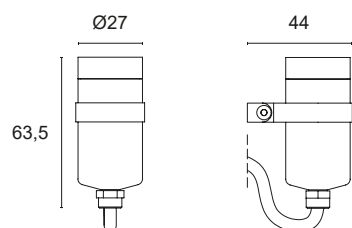

Power LED CRI>80

Potenza: 3W@350mA

Alimentazione con centralina in corrente costante 350mA

Collegamento in serie, con cavi cm 70 + 70

Accessori per installazione pag. 272

Accessori per gestione RGB pag. 249

 **PRODOTTO IN ITALIA**

CODICI BASE

L23.

FINITURE

-  2 Nero opaco
-  7 Alluminio satinato

FASCIO LUCE

-  15 15°
-  25 25°
-  35 35°

COLORE LED